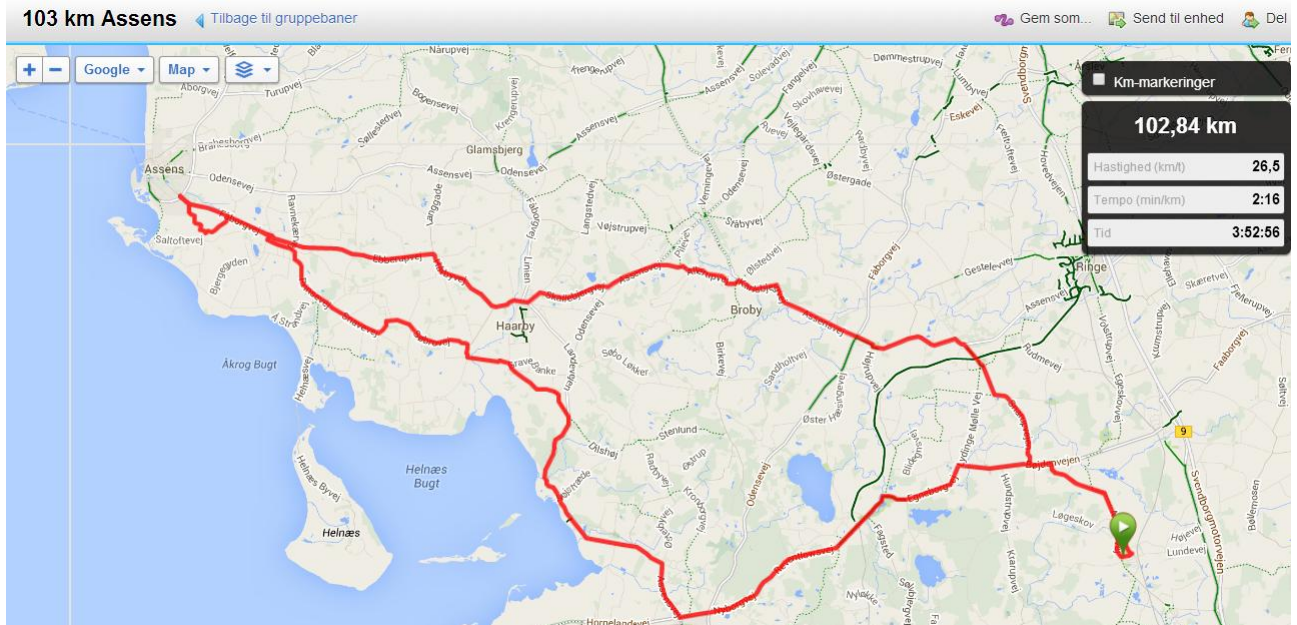

Klik på en tur:

Assens 102/60 KM X

sø, 13 apr 2014

Tid: 9:00

Bane: [103 km Assens](#)

Bemærkning: Klubtur med mulighed for afkortning af rute.

Gruppebegivenheder kan ikke redigeres i denne kalender.

Klik på '103 km Assens':

Klik på 'Baner':

GARMIN Connect.. Instrumentbræt Analyser Planlæg Stifinder Overfør

STCK. Løb, Cykling på vej, Mountainbike, Svømning, Triathlon

Medlem Del

Kalender **Baner** Medlemmer (9)

I dag	Tirsdag	Onsdag	Torsdag	Freitag	Lørdag	Søndag
21	22	23 Sydfyns bjerg	24	25	26 257 km Fællt	27 Vissenbjerg